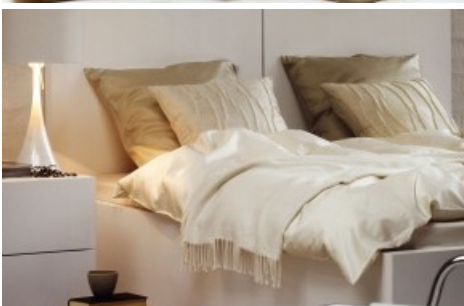

NEU CHIC Bett, Spanplatte/MDF, 160*200cm 598.-SANI Tischleuchte, Ø 30cm, H 52cm 159.- Weiterer Text ueber ots und auf <http://www.presseportal.ch>. Die Verwendung dieses Bildes ist fuer redaktionelle Zwecke honorarfrei. Abdruck unter Quellenangabe: "obs/Interio AG"