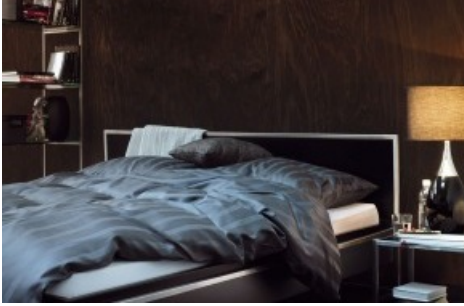

NEU ZODIAC Bett, MDF/Edelstahl, 160*200cm 1249.- VERONA Bettwäsche, ab 28.- Weiterer Text ueber ots und auf <http://www.presseportal.ch>. Die Verwendung dieses Bildes ist fuer redaktionelle Zwecke honorarfrei. Abdruck unter Quellenangabe: "obs/Interio AG"

Diese Meldung kann unter <https://www.presseportal.ch/de/pm/100002874/100575300> abgerufen werden.