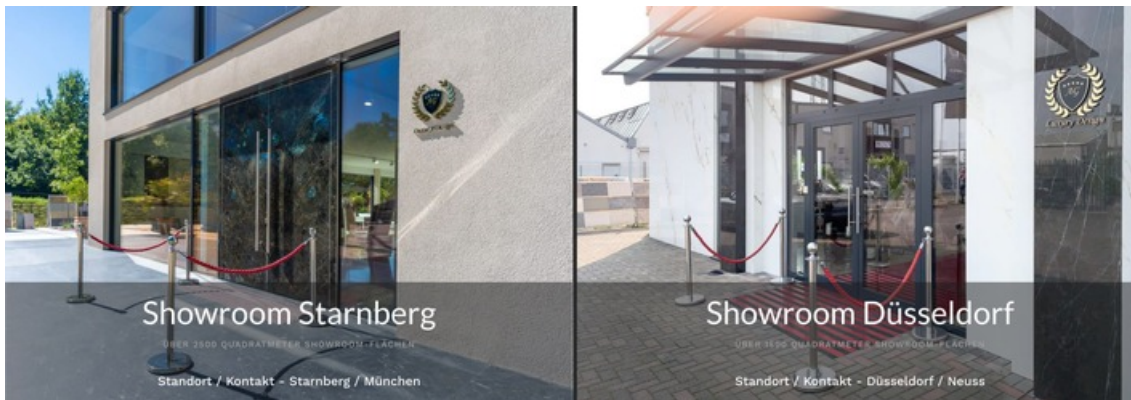

14.09.2021 - 11:29 Uhr

AG Natursteinwerke Group - Hier kaufen Prominente & VIPs ihre Design Beläge für den Innen- und Außenbereich

München / Düsseldorf (ots) -

Die AG Natursteinwerke Group, welche sich auf Interior-Design mit großen Showroomflächen in den Standorten München /Starnberg und Düsseldorf / Neuss spezialisiert hat, führt die **größte Auswahl an Natursteinen, Edelmarmor, High-Tech Feinsteinzeug, Treppenbeläge aus demselben Stein wie Bodenbeläge, Großformatbelege für Badezimmer, Waschtische und Verkleidungen in allen Facetten.**