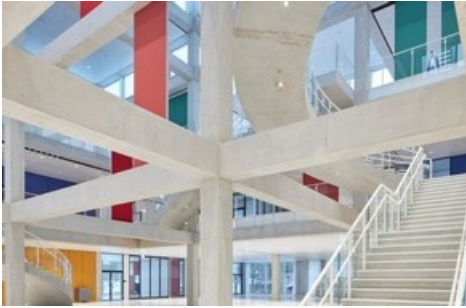

Datenschutzhinweis:

Ihre Mail-Adressen werden ausschliesslich zum Versand dieses Newsletters verwendet und keinen Drittpersonen zur Verfügung gestellt.

Weiteres Material zum Download

Dokument: [20220209_SQUARE_Medi~g_Eröffnung_DE.docx](#)

Medieninhalte

Diese Meldung kann unter <https://www.presseportal.ch/de/pm/100003729/100884953> abgerufen werden.