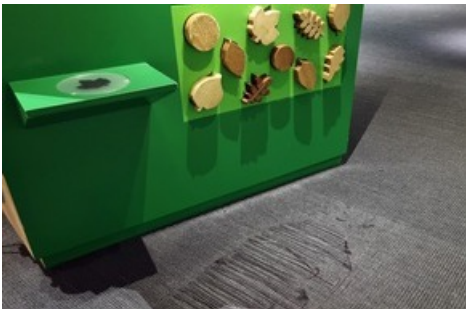

Rund eine halbe Million Besuchende haben Spuren hinterlassen. Bild: Naturmuseum Solothurn/Thomas Briner

Diese Meldung kann unter <https://www.presseportal.ch/de/pm/100083305/100899264> abgerufen werden.