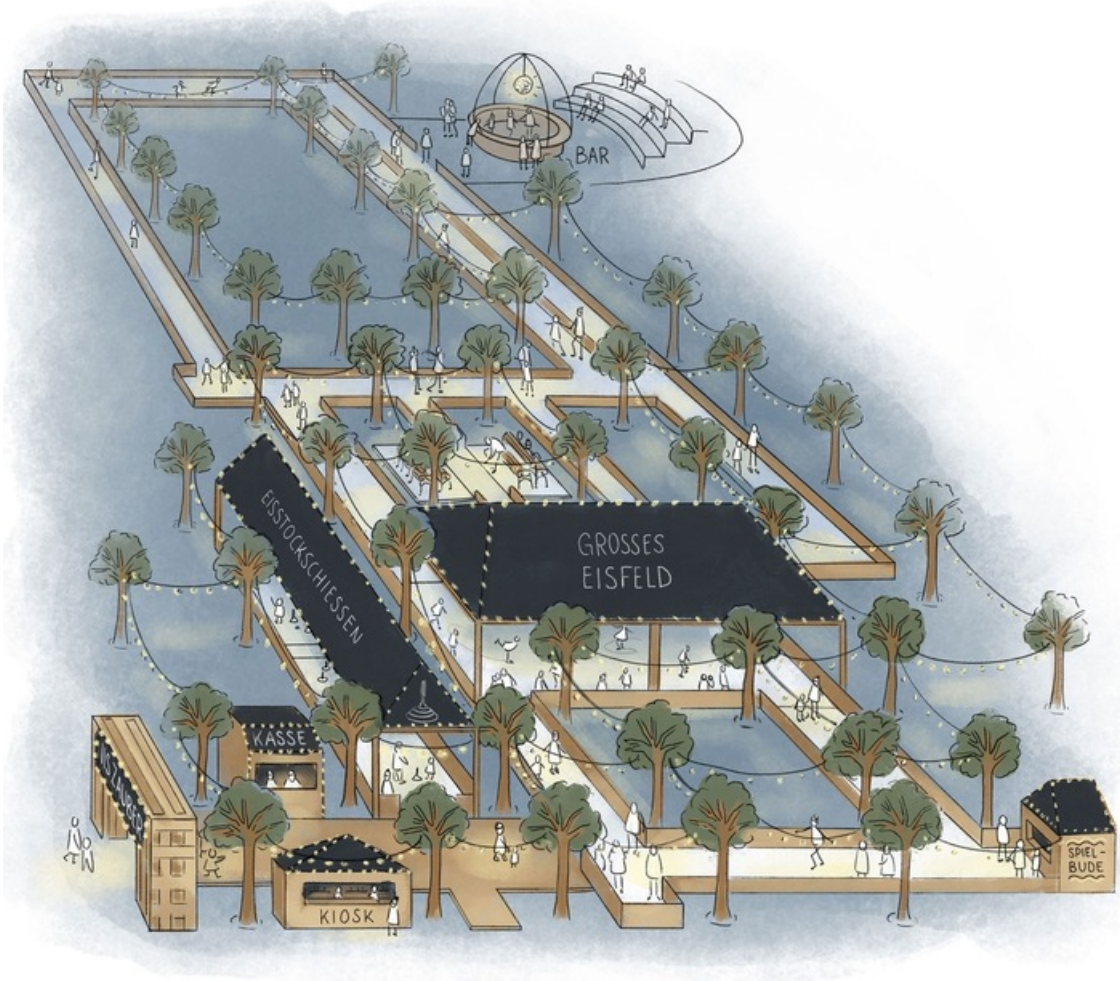

## Eröffnung «liszauber» Eisfeld & Fondue Chalet in Aarau

Beim Maienzugplatz im Schachen öffnet am Mittwoch das neue Schlittschuh-Paradies «liszauber» mit einem grossen Opening-Event die Pforten. Am 1. November beginnt auch der gemütliche Fondue-Plausch im benachbarten Fondue Chalet an der Schachenallee.

Die Stadt Aarau erhält ein neues und aufregendes Winterhighlight. «liszauber» heisst die 2000m<sup>2</sup> grosse Eislandschaft, welche auf dem Maienzugplatz Schachen diesen Mittwoch um 13 Uhr feierlich eröffnet wird. Organisatorin des bezaubernden Eisfelds mit verschlungenen Eispfaden, romantischen Winterplätzen, Eisstockschiessbahnen, Eisdisco sowie einer Bar direkt im Eisfeld und mehr, ist die Agentur Stadtchend. Betrieben wird es vom gleichnamigen Verein. Wer sich neben dem Eis spielerisch austoben möchte, findet beim liszauber auch gutausgestattete Spielstationen mit zwei Flipper- und zwei Dartkästen sowie einem Töggelikasten.

### Fondue-Plausch im urigen Chalet

Wer sich zur Winterzeit auf das käsig Nationalgericht aus dem Caquelon freut, der findet ebenfalls ab Mittwoch ein gemütliches Fondue Chalet an der Schachenallee, gleich neben dem liszauber. Das Holzhäuschen mit Platz für 120 Gäste verwöhnt mit verschiedenen Fondue-Variationen, aber auch mit Gerichten ohne Käse ihre Besuchenden. Reservationen für das Chalet kann man [online](#) tätigen, aber auch für spontane Gäste stehen jeweils eine limitierte Anzahl von Plätzen zur Verfügung.