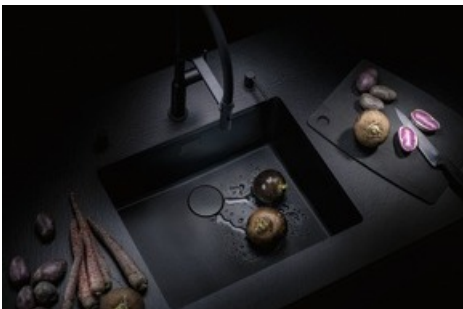

### Farbvielfalt für Ihren Küchentraum

Die Linero Cristadur Linie ist erhältlich in den drei Trendfarben Puro, Stone und Polaris und lässt so Spielraum für die individuelle Küchengestaltung. Der Trend zur Farbe Schwarz bleibt ungebrochen, vor allem, wenn sich alles zu einem stimmigen, nahtlosen Gesamtbild fügt, welches durch Präzision und Detailtreue begeistert. Daher präsentiert sich passend dazu das Ventil sFlow Desino in graphit oder schwarz matt, welches sich farblich harmonisch in das Becken integriert. In der Ausführung Black Edition sind PVD-

### Ventilbestandteile mit schwarz-matter DEC-Beschichtung

Neben der bewährten PVD-Beschichtung in Graphit kommt neu auch eine besonders edle, tiefschwarze DEC-Oberflächenbeschichtung in matter Ausführung bei den Ventilbestandteilen zum Einsatz. Optisch harmonisieren sie perfekt mit schwarz-matten Armaturen und der Granitspüle Linero Cristadur in der Farbe Puro. In der täglichen Anwendung sind sie durch die wasser- und schmutzabweisende Beschichtung besonders komfortabel.

Die innovative Ablauftechnik Desino ist sowohl mit PVD- als auch DEC-Beschichtung erhältlich. Desino steht für modernes Design, optimale Hygiene und eine herausragende Ablaufleistung. Der verdeckte Ablauf mit untenliegendem Sieb überzeugt durch sein elegantes, flächenbündiges Design und durch seine funktionalen Mehrwerte. Desino in schwarz matt und graphit ist erhältlich in den Varianten TouchFlow und Raumspar. TouchFlow ermöglicht die Bedienung des Ventils durch Druck auf die schwenkbare Überlaufklappe, bei der Option Raumspar kann das Ventil klassisch über einen Zugknopf bedient werden.

### Medieninhalte

*Linero Cristadur Unterbaubecken in der Ausführung Black Edition mit schwarzen, DEC-beschichteten Ventilbestandteilen*

*Flächenbündiges Linero Cristadur Puro Becken in der Ausführung Black Edition mit schwarzen, DEC-beschichteten Ventilbestandteilen*