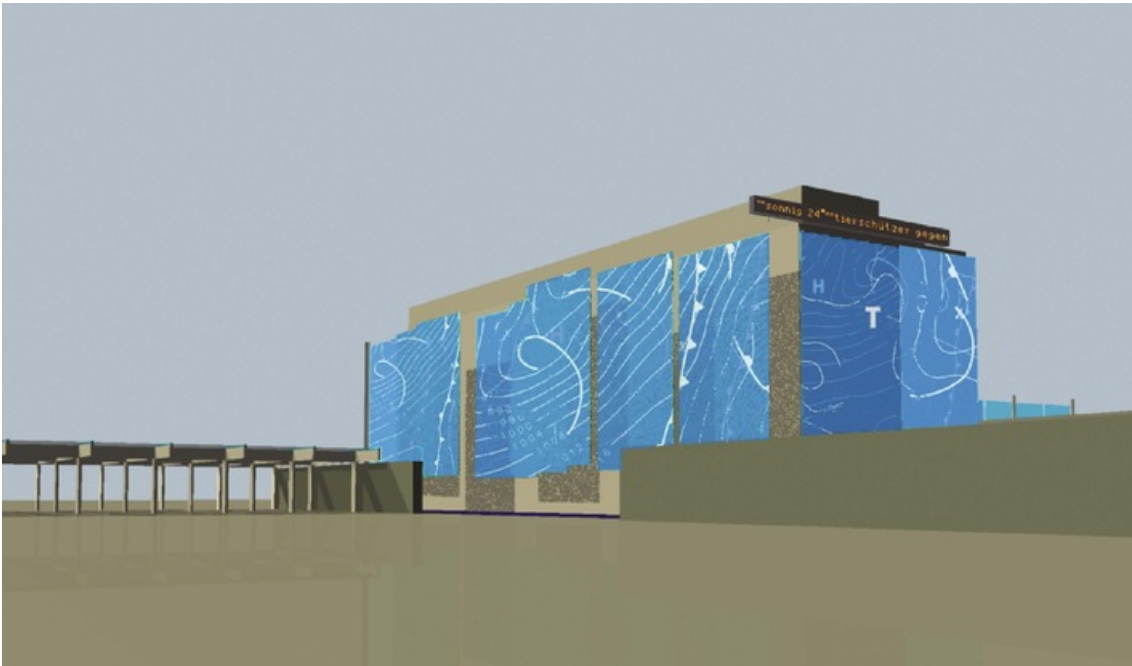

26.03.2002 – 14:49 Uhr

News et poésie à l'entrée d'Expo.02 sur l'arteplage de Bienne

Berne (ots) -

Voir image: www.newsaktuell.ch/f/galerie.htx?type=obs

A l'occasion d'Expo.02, BKW FMB Energie SA offre une nouvelle façade au bâtiment de Nidau, situé à l'entrée de l'arteplage de Bienne. Les thèmes de l'eau et du vent ont été choisis pour évoquer la production d'électricité. Un système d'affichage, sur lequel défilera l'actualité du jour, sera en outre installé sur le toit.

Pour les visiteurs d'Expo.02, les sensations nouvelles commenceront dès l'arrivée à l'entrée principale de l'arteplage de Bienne. En effet, ils y découvriront le "rid'eau", un élément visuel plein de poésie créé par BKW FMB Energie SA. Il s'agit d'une cascade qui recouvre la façade du bâtiment; l'eau sera conduite le long de bandes en plastique depuis le toit jusqu'à trois mètres au dessus du sol, d'où elle tombera en chute libre dans un bassin. Les passants pourront s'approcher du "rid'eau" le toucher, s'y rafraîchir, circuler entre les cascades ou tout simplement le contempler.

Du côté de l'arteplage seront en outre installées neuf bandes de tissu, avec lesquelles le vent pourra jouer à volonté. Sur les deux façades, les bandes suspendues seront colorées en bleu et une carte météo surdimensionnée y sera peinte en blanc. L'ensemble évoquera le lien entre la météo, les forces du vent et de l'eau. Un système d'affichage LED d'une hauteur de 48 cm et d'une largeur de 12 m sera en outre installé sur le toit du bâtiment FMB. Des informations brèves concernant divers thèmes des domaines politique, économique, sportif et culturel pourront ainsi être lues par les visiteurs d'Expo.02.

Ce revêtement de façade hors du commun ainsi que le système d'affichage LED, installations dont le coût total s'élève à près de 700 000 francs, offrent une attraction visuelle supplémentaire aux visiteurs de l'arteplage de Bienne.