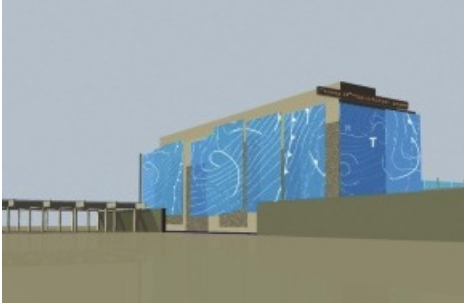

Media Communications
Viktoriaplatz 2
3000 Berne 25
Tél. +41/31/330'51'07
Fax +41/31/330'57'90
E-Mail: info@bkw-fmb.ch
[017]

Medieninhalte

Les bandes de tissu représentant une carte météo géante sur le bâtiment FMB de Nidau

Diese Meldung kann unter <https://www.presseportal.ch/fr/pm/100001009/100015782> abgerufen werden.