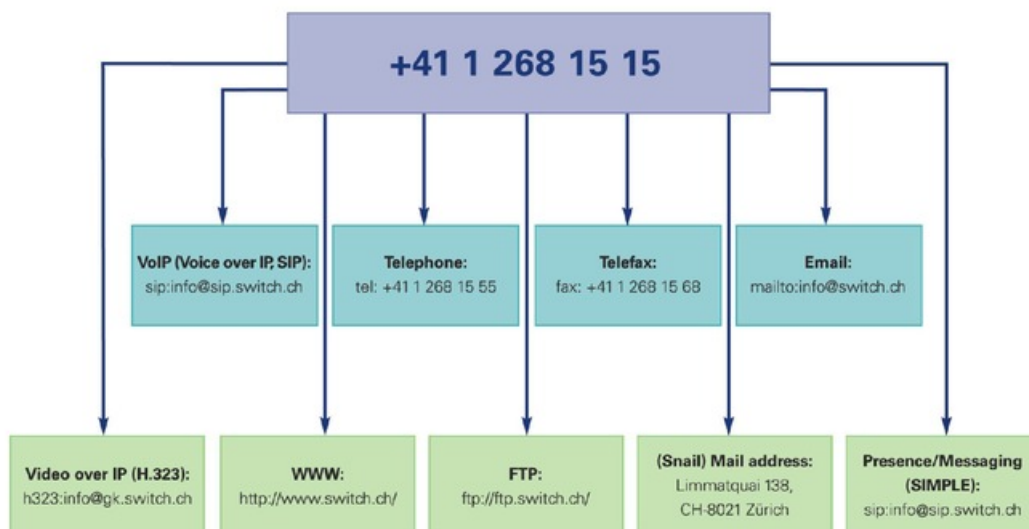

## SWITCH reçoit de l'OFCOM l'autorisation pour ENUM

Zurich (ots) -

Querverweis auf Grafik: [www.newsaktuell.ch/d/galerie.htx?type=ogs](http://www.newsaktuell.ch/d/galerie.htx?type=ogs)

SWITCH reçoit de l'Office fédéral de la communication (OFCOM) l'autorisation en vue de l'enregistrement et de l'administration de ressources ENUM à des fins techniques expérimentales.

ENUM (E164 Number Mapping) est un service de listage basé sur le Domain Name System (DNS). ENUM permettra à l'avenir de mettre en relation les numéros de téléphone avec d'autres paramètres de communication (téléphonie sur Internet, numéro de fax, adresse e-mail, site web, etc.).

Actuellement, les numéros de téléphone sont généralement présentés de la manière prévue au plan de numérotation de la norme E.164 de l'UIT (Union Internationale des Télécommunications). Le numéro de téléphone de SWITCH est par exemple +41 1 268 15 15. Avec ENUM, ce numéro est représenté en ordre inverse et complété d'un suffixe ENUM spécifique. Le numéro de téléphone devient ainsi le nom de domaine ENUM 5.1.5.1.8.6.2.1.1.4.e164.arpa.