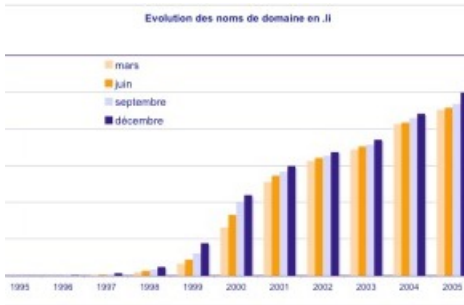

Légende: Le graphique représente l'augmentation du nombre de noms de domaine en .li (Principauté du Liechtenstein) par trimestre de 1995 à 2006. Texte complémentaire par ots. L'utilisation de cette image est pour des buts rédactionnels gratuite. Reproduction sous indication de source: "obs/switch"

Diese Meldung kann unter <https://www.presseportal.ch/fr/pm/100004516/100515911> abgerufen werden.