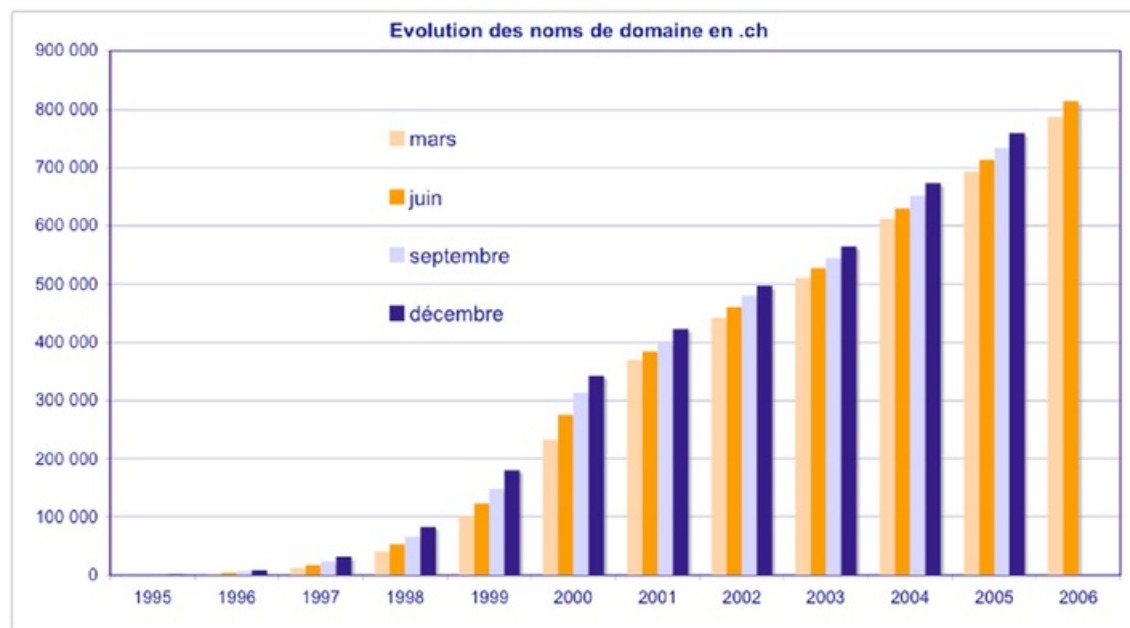

14.09.2006 - 09:00 Uhr

## SWITCH: Des noms de domaine meilleur marché pour tous

Zurich (ots) -

- Indication: Des graphiques peuvent être téléchargés sous:  
<http://www.presseportal.ch/fr/story.htx?firmid=100004516> -

SWITCH, le service d'enregistrement pour noms de domaine.ch et .li, réduit de 35 à 27 francs la redevance annuelle pour noms de domaine à dater du 1er novembre 2006.

"SWITCH a introduit le 1er octobre 2005, dans la zone "Internet Domains", une nouvelle page Web plus conviviale qui fait durablement ses preuves. En outre, nous constatons une légère croissance au niveau des noms de domaine", a déclaré Constantin Tönz, directeur adjoint de SWITCH. "Ces conditions cadres nous permettent de transmettre les économies de coûts à nos clients", a-t-il ajouté.