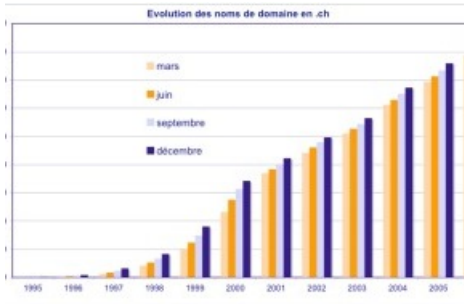

Contact:

Marco D'Alessandro ou
Roland Eugster
SWITCH
Limmatquai 138
Postfach
CH-8021 Zürich
Tél. +41/44/253'98'66
+41/44/253'98'73
Fax +41/44/268'15'68
E-Mail: press@switch.ch
Internet: <http://www.switch.ch>

Medieninhalte

Le graphique représente l'augmentation du nombre de noms de domaine en .ch (Suisse) par trimestre de 1995 à 2006. Texte complémentaire par ots. L'utilisation de cette image est pour des buts rédactionnels gratuite. Reproduction sous indication de source: "ogs/SWITCH"