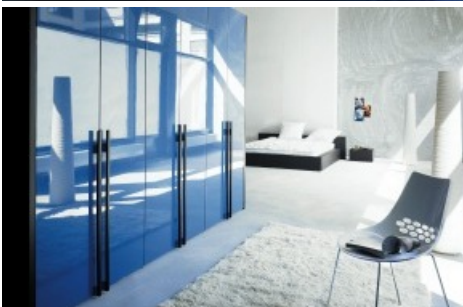

Hauptkatalog 2007 | 2008 - Akzente setzen. / MILO Anbauschränk-System 1610.- MILO système d'armoires modulaires 1610.- / Detailhandel, Produkte, Freizeit / Weiterer Text über ots unter: <http://www.presseportal.ch>. Die Verwendung dieses Bildes ist für redaktionelle Zwecke honorarfrei. Abdruck bitte unter Quellenangabe: "obs/Interio AG" Texte complémentaire par ots sur <http://www.presseportal.ch/>. L'utilisation de cette image est pour des buts redactionnels gratuite. Reproduction sous indication de source: "obs/ Interio AG"