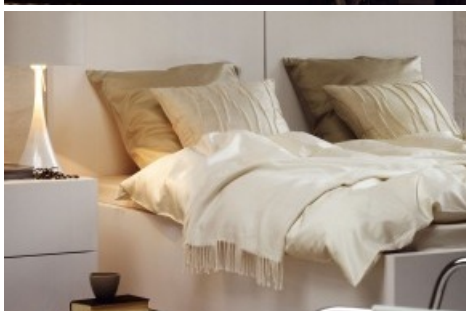

NOUVEAUTÉ CHIC lit, 160*200cm 598.-SANI lampe de table, Ø 30cm, h. 52cm 159.- Texte complémentaire par ots et sur www.presseportal.ch. L'utilisation de cette image est pour des buts rédactionnels gratuite. Reproduction sous indication de source: "obs/Interio SA"