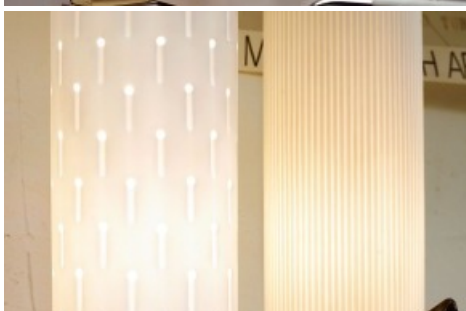

TEMPTATION lampe de table, Ø 10cm, h. 30cm 39.90 Texte complémentaire par ots et sur www.presseportal.ch. L'utilisation de cette image est pour des buts rédactionnels gratuite. Reproduction sous indication de source: "obs/Interio SA"