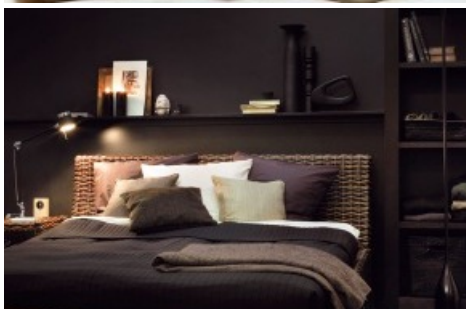

La promotion actuelle d'Interio en matière de chambre à coucher se présente dans un jeu d'ombres et de lumières. Les meubles, textiles et accessoires brillent de leur éclat dans la lumière diurne tout en conservant leur mystère dans l'ombre nocturne. Chacune des teintes s'épanouit en riches nuances, seule ou en association avec d'autres couleurs. Ce sont les surfaces souples et mates qui ont été privilégiées cette année, pour le plus grand ravissement des sens.

Interio présente deux mondes du sommeil différents, dont les multiples facettes se laissent combiner à loisir grâce à l'unicité des lignes et au principal matériau qu'est le bois. C'est ainsi qu'est née la Sphère privée - agrément des plus personnels de la chambre à coucher / pièce à vivre au caractère irremplaçable.

NOUVEAUTÉ ZODIAC lit, 160*200cm 1249.-VERONA parure de lit, dès 28.- Texte complémentaire par ots et sur www.presseportal.ch. L'utilisation de cette image est pour des buts rédactionnels gratuite. Reproduction sous indication de source: "obs/Interio SA"