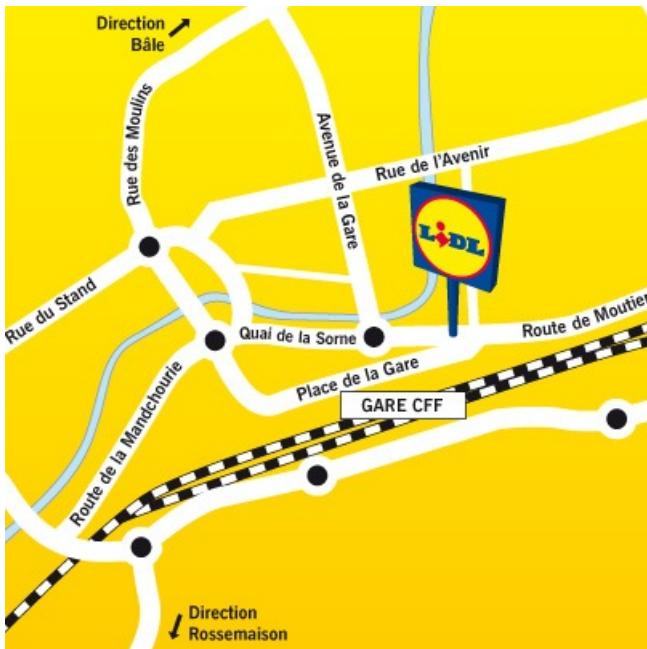

## Delémont: Lidl Suisse ouvre sa 89ème filiale

Weinfelden (ots) -

Par l'ouverture d'une autre filiale en Suisse romande, Lidl Suisse renforce sa présence régionale en tant que commerçant de proximité et poursuit ainsi sa stratégie d'expansion.

Lidl Suisse ouvre sa 89ème filiale en Suisse, à Delémont, Route de Moutier 11b. Sur une surface de vente d'environ 1'000m<sup>2</sup>, le commerçant de proximité propose à ses clients plus de 1.600 produits de première nécessité. En outre, les clients trouvent un grand choix de produits frais comme fruits et légumes, viande et pain. La filiale, qui est facilement accessible et dispose de 100 places de parking souterrain, ouvre ses portes pour la première fois jeudi, 14 février 2013, à 8 heures. Le jour de l'ouverture, Lidl surprend ses clients par des offres spéciales, des dégustations de pain, une roue de la fortune, un stand de café, des ballons et de petits cadeaux. Grâce à l'ouverture de sa filiale à Delémont, Lidl Suisse poursuit progressivement son expansion.

Medieninhalte

Lidl Suisse ouvre sa 89ème filiale à Delémont. Texte complémentaire par ots et sur [www.presseportal.ch](http://www.presseportal.ch). L'utilisation de cette image est pour des buts rédactionnels gratuite. Publication sous indication de source: "ots.photo/LIDL Schweiz".