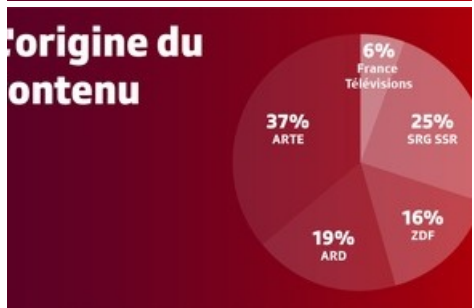

Bild SRG SSR / Texte complémentaire par ots et sur [www.presseportal.ch/fr/nr/100014224](http://www.presseportal.ch/fr/nr/100014224) / L'utilisation de cette image est pour des buts rédactionnels gratuite. Publication sous indication de source: "obs/SRG SSR"