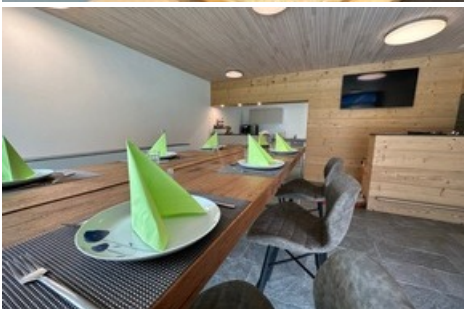

[#1 Bistro Fly In à Fiesch](#)

[#2 Installation Kneipp de Riederalp](#)

[#3 Maison pour les groupes Riederfurka](#)

[#4 Circuit de billes en bois Bättmerhitta](#)

Invitation aux médias Vous souhaitez tester personnellement l'une ou l'autre de ces activités? Nous vous invitons à le faire. Il suffit d'envoyer un bref e-mail à monika.koenig@aletscharena.ch

Plus de matériel à télécharger

document: [2023-Sommernews-FR.docx](#)

VTT dans l'Aletsch Arena au grand glacier d'Aletsch (c) aletscharena.ch - Pascal Gertschen

Salle de séminaire au Bistro Fly In à Fiesch (c) aletscharena.ch - Xandi Furrer

Tarte flambée maison au Bistro Fly In sur la piste d'atterrissage de Fiesch (c) aletscharena.ch - Xandi Furrer

Bistro Fly In à Fiesch (c) aletscharena.ch - Xandi Furrer

Terrasse du Bistro Fly In à Fiesch (c) aletscharena.ch - Xandi Furrer