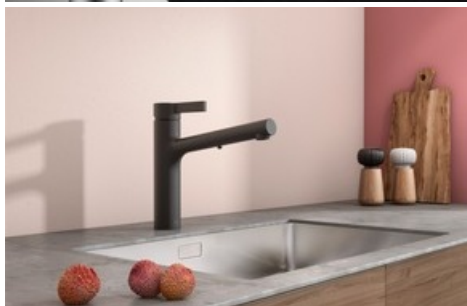

### Medieninhalte

[www.swissinteractive.ch](http://www.swissinteractive.ch)

*KWC Luna-E avec douchette extensible, chromé*

*Dornbracht Koya, revêtement par poudre noir mat*

*Suter Merano avec goulot extensible, acier inox massif*