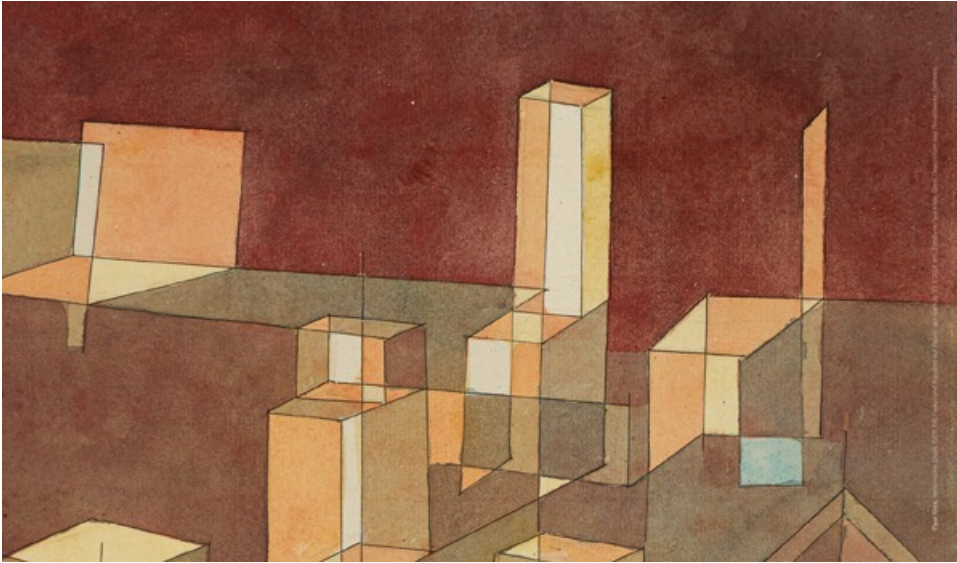

11.06.2024 - 08:00 Uhr

Fokus. L'architecture avec Klee

Fokus

L'architecture avec Klee.

De Mies van der Rohe à Lisbeth Sachs

1.6.-13.10.2024

Chers·chères représentant·e·s des médias,

Du 1er juin au 13 octobre 2024, le Zentrum Paul Klee présente dans le cadre de son exposition permanente *Kosmos Klee* un focus thématique qui étudie, pour la première fois, l'influence de Paul Klee sur l'architecture du 20e siècle.

Certes, l'art de Paul Klee a exercé diverses influences sur la musique, la littérature et la philosophie. Mais l'artiste a aussi influencé durablement l'architecture. L'exposition *Fokus. L'architecture avec Klee. De Mies van der Rohe à Lisbeth Sachs* aborde cette thématique. Elle met en évidence les traces profondes laissées par Klee dans l'œuvre d'architectes comme Ludwig Mies van der Rohe, Carlo Scarpa, Lisbeth Sachs, Lina Bo Bardi et Aldo Rossi. Des études, croquis, maquettes et photographies figurent aux côtés d'œuvres de Klee, de ses dessins sur la théorie de l'art et de ses croquis pédagogiques. La présentation montre ainsi l'interaction interdisciplinaire entre l'architecture et l'art. L'architecture est envisagée à partir de la perspective nuancée de Klee, enseignant au Bauhaus ; ses œuvres abstraites et fantastiques du point de vue des architectes.